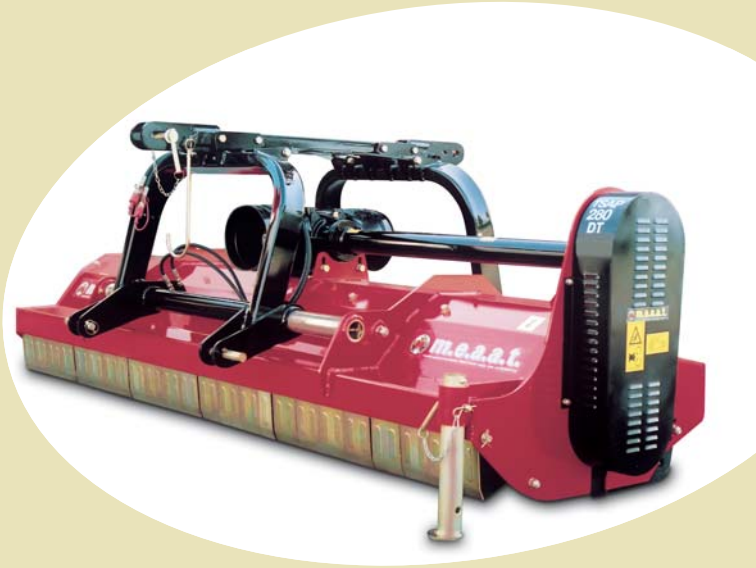

TSAP-M 280 DT

- Ⓡ Trinciasarmenti medio con doppio tiro.
- Ⓜ Medium-duty shredder with double hitching frame.
- ⓕ Broyeur moyen avec double attelage.
- ⓓ Mittelschweres Mulchgerät mit Doppelbock.
- ⓔ Trituradora de sarmientos mediana con doble enganche.

TSAP 280 DT

- Ⓡ Trinciasarmenti pesante con doppio tiro.
- Ⓜ Heavy-duty shredder with double hitching frame.
- ⓕ Broyeur lourd avec double attelage.
- ⓓ Schweres Mulchgerät mit Doppelbock.
- ⓔ Trituradora de sarmientos pesada con doble enganche.

TSAP 300 DT

- Ⓡ Trinciasarmenti pesante con doppio tiro.
- Ⓜ Heavy-duty shredder with double hitching frame.
- ⓕ Broyeur lourd avec double attelage.
- ⓓ Schweres Mulchgerät mit Doppelbock.
- ⓔ Trituradora de sarmientos pesada con doble enganche.